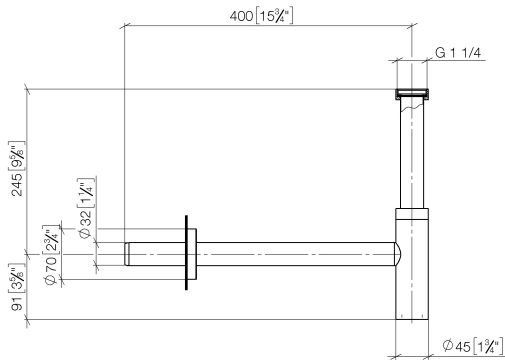

10 060 970

• rosetta Ø 70 mm

Compatibile con: LULU, TARA, LISSÉ, VAIA,
META

	Dark Chrome	10 060 970-19
	Cromato	10 060 970-00
	Platinato spazzolato	10 060 970-06
	Platinato	10 060 970-08
	Ottone (Oro 23k)	10 060 970-09
	Light Gold	10 060 970-26
	Light Gold spazzolato	10 060 970-27
	Ottone spazzolato (Oro 23k)	10 060 970-28
	Nero opaco	10 060 970-33
	Bronzo spazzolato	10 060 970-42
	Champagne spazzolato (Oro 22k)	10 060 970-46
	Champagne (Oro 22k)	10 060 970-47
	Cromo spazzolato	10 060 970-93
	Dark Platinum spazzolato	10 060 970-99

10 060 970

mm [inches]

10 060 970

Parts for other
finishes can be found
here: [Cromato](#)